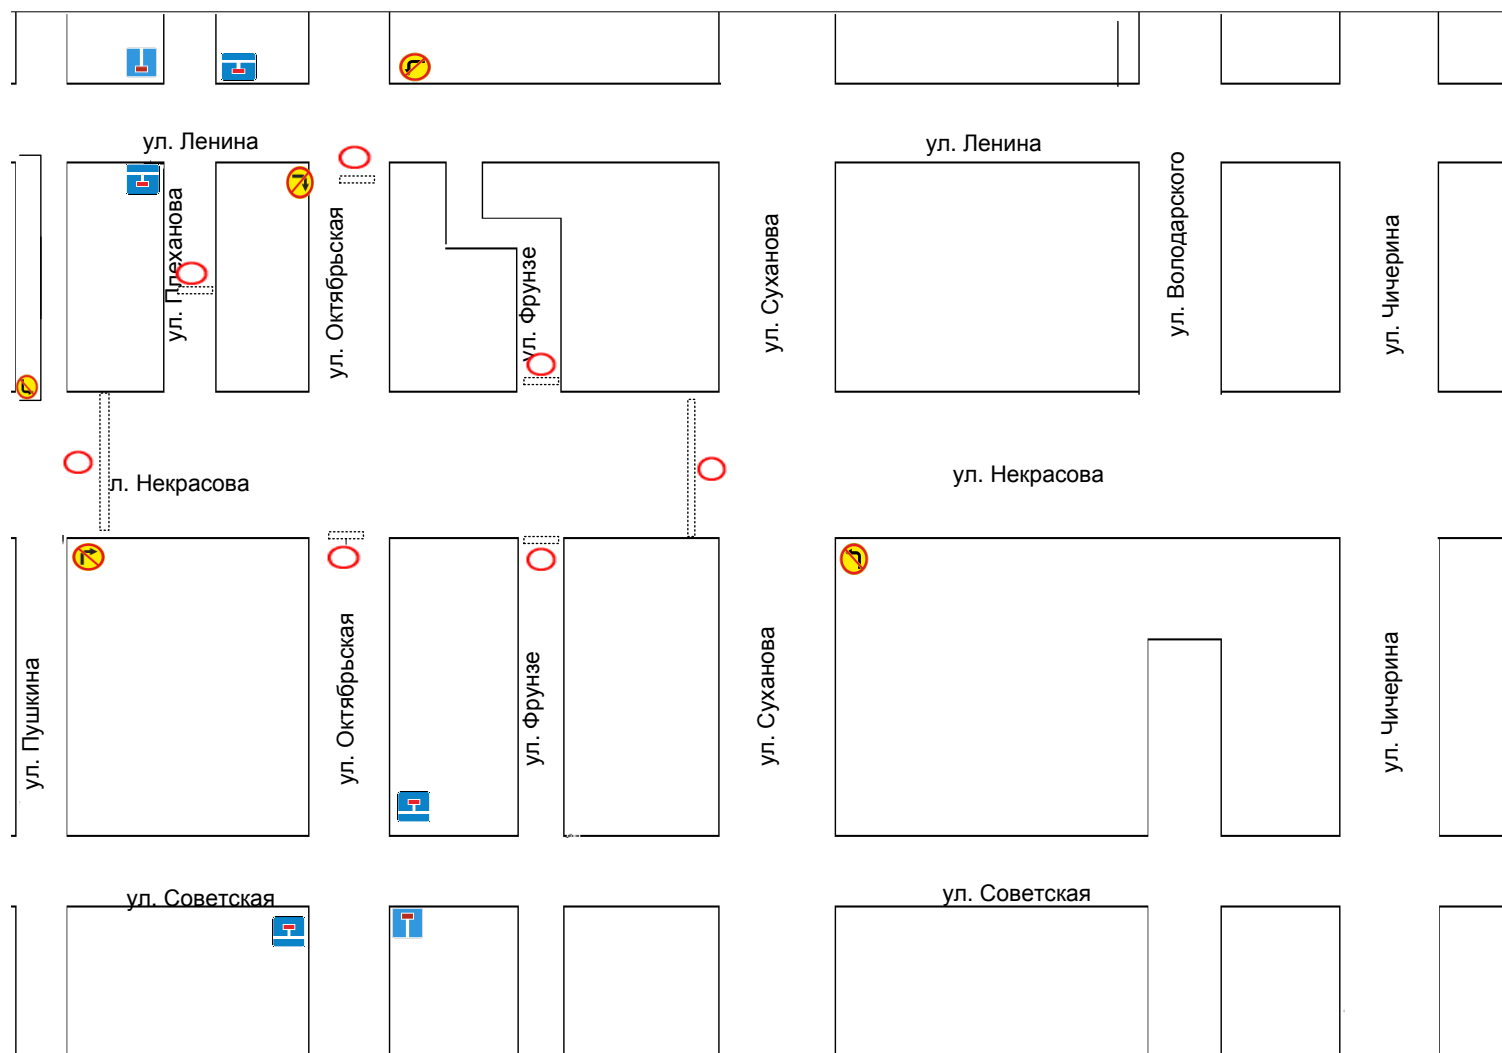

Схема организации дорожного движения

Приложение №1

Массовое мероприятие: Открытие «Зимнего городка»

Место проведения мероприятия:

- ул. Некрасова в границах от ул. Пушкина до ул. Суханова;

- ул. Октябрьская в границах от ул. Некрасова до ул. Ленина

Дата и время проведения мероприятия: 23 декабря 2023 года.

Ул. Некрасова с 17.00 до 19.30 часов.

Ул. Октябрьская с 17.00 до 19.30 часов.

к постановлению администрации
Уссурийского городского округа
от _____ № _____

- знак 3.2 «Движение запрещено»
- знак 3.18.1 «Поворот направо запрещен» (временный)
- знак 3.18.2 «Поворот налево запрещен» (временный)
- знак 6.8.1 «Тупик»
- знак 6.8.2 «Тупик»
- знак 6.8.3 «Тупик»
- временное барьерное ограждение